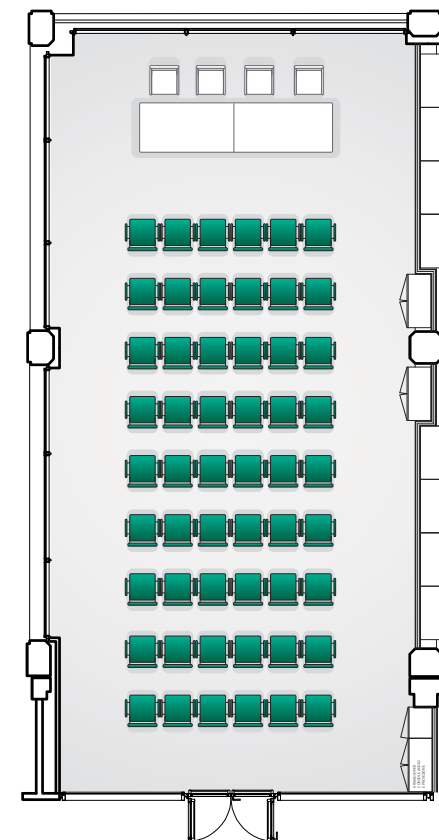

TORINO

Camplus Guest Lingotto

- › Meeting and workshop rooms
- › Catering services
- › Exhibition spaces
- › Different types of guest rooms
- › Strategic location

Library

- ▶ 3 tavoli da lavoro da 16 posti ciascuno
- ▶ luce naturale
- ▶ oscurabile
- ▶ video proiettore
- ▶ connessione wi-fi

Workshop room

- ▶ 3 tavoli fissi da 12 posti ciascuno
- ▶ luce naturale
- ▶ video proiettore e **schermo mobile** su richiesta
- ▶ connessione wi-fi
- ▶ lavagna cancellabile fissa
- ▶ lavagna a fogli mobili su richiesta

Sala Master

SALA 1+2+3	
Scala 1:200	Posti n.
Sup. Mq. 81	80
Altezza cm. 350	

- ▶ 80 Posti a platea
- ▶ Video proiettore
- ▶ Tavolo relatori 4/6 posti
- ▶ Impianto audio
- ▶ Luce naturale
- ▶ Connessione wi-fi
- ▶ Oscurabile 100%